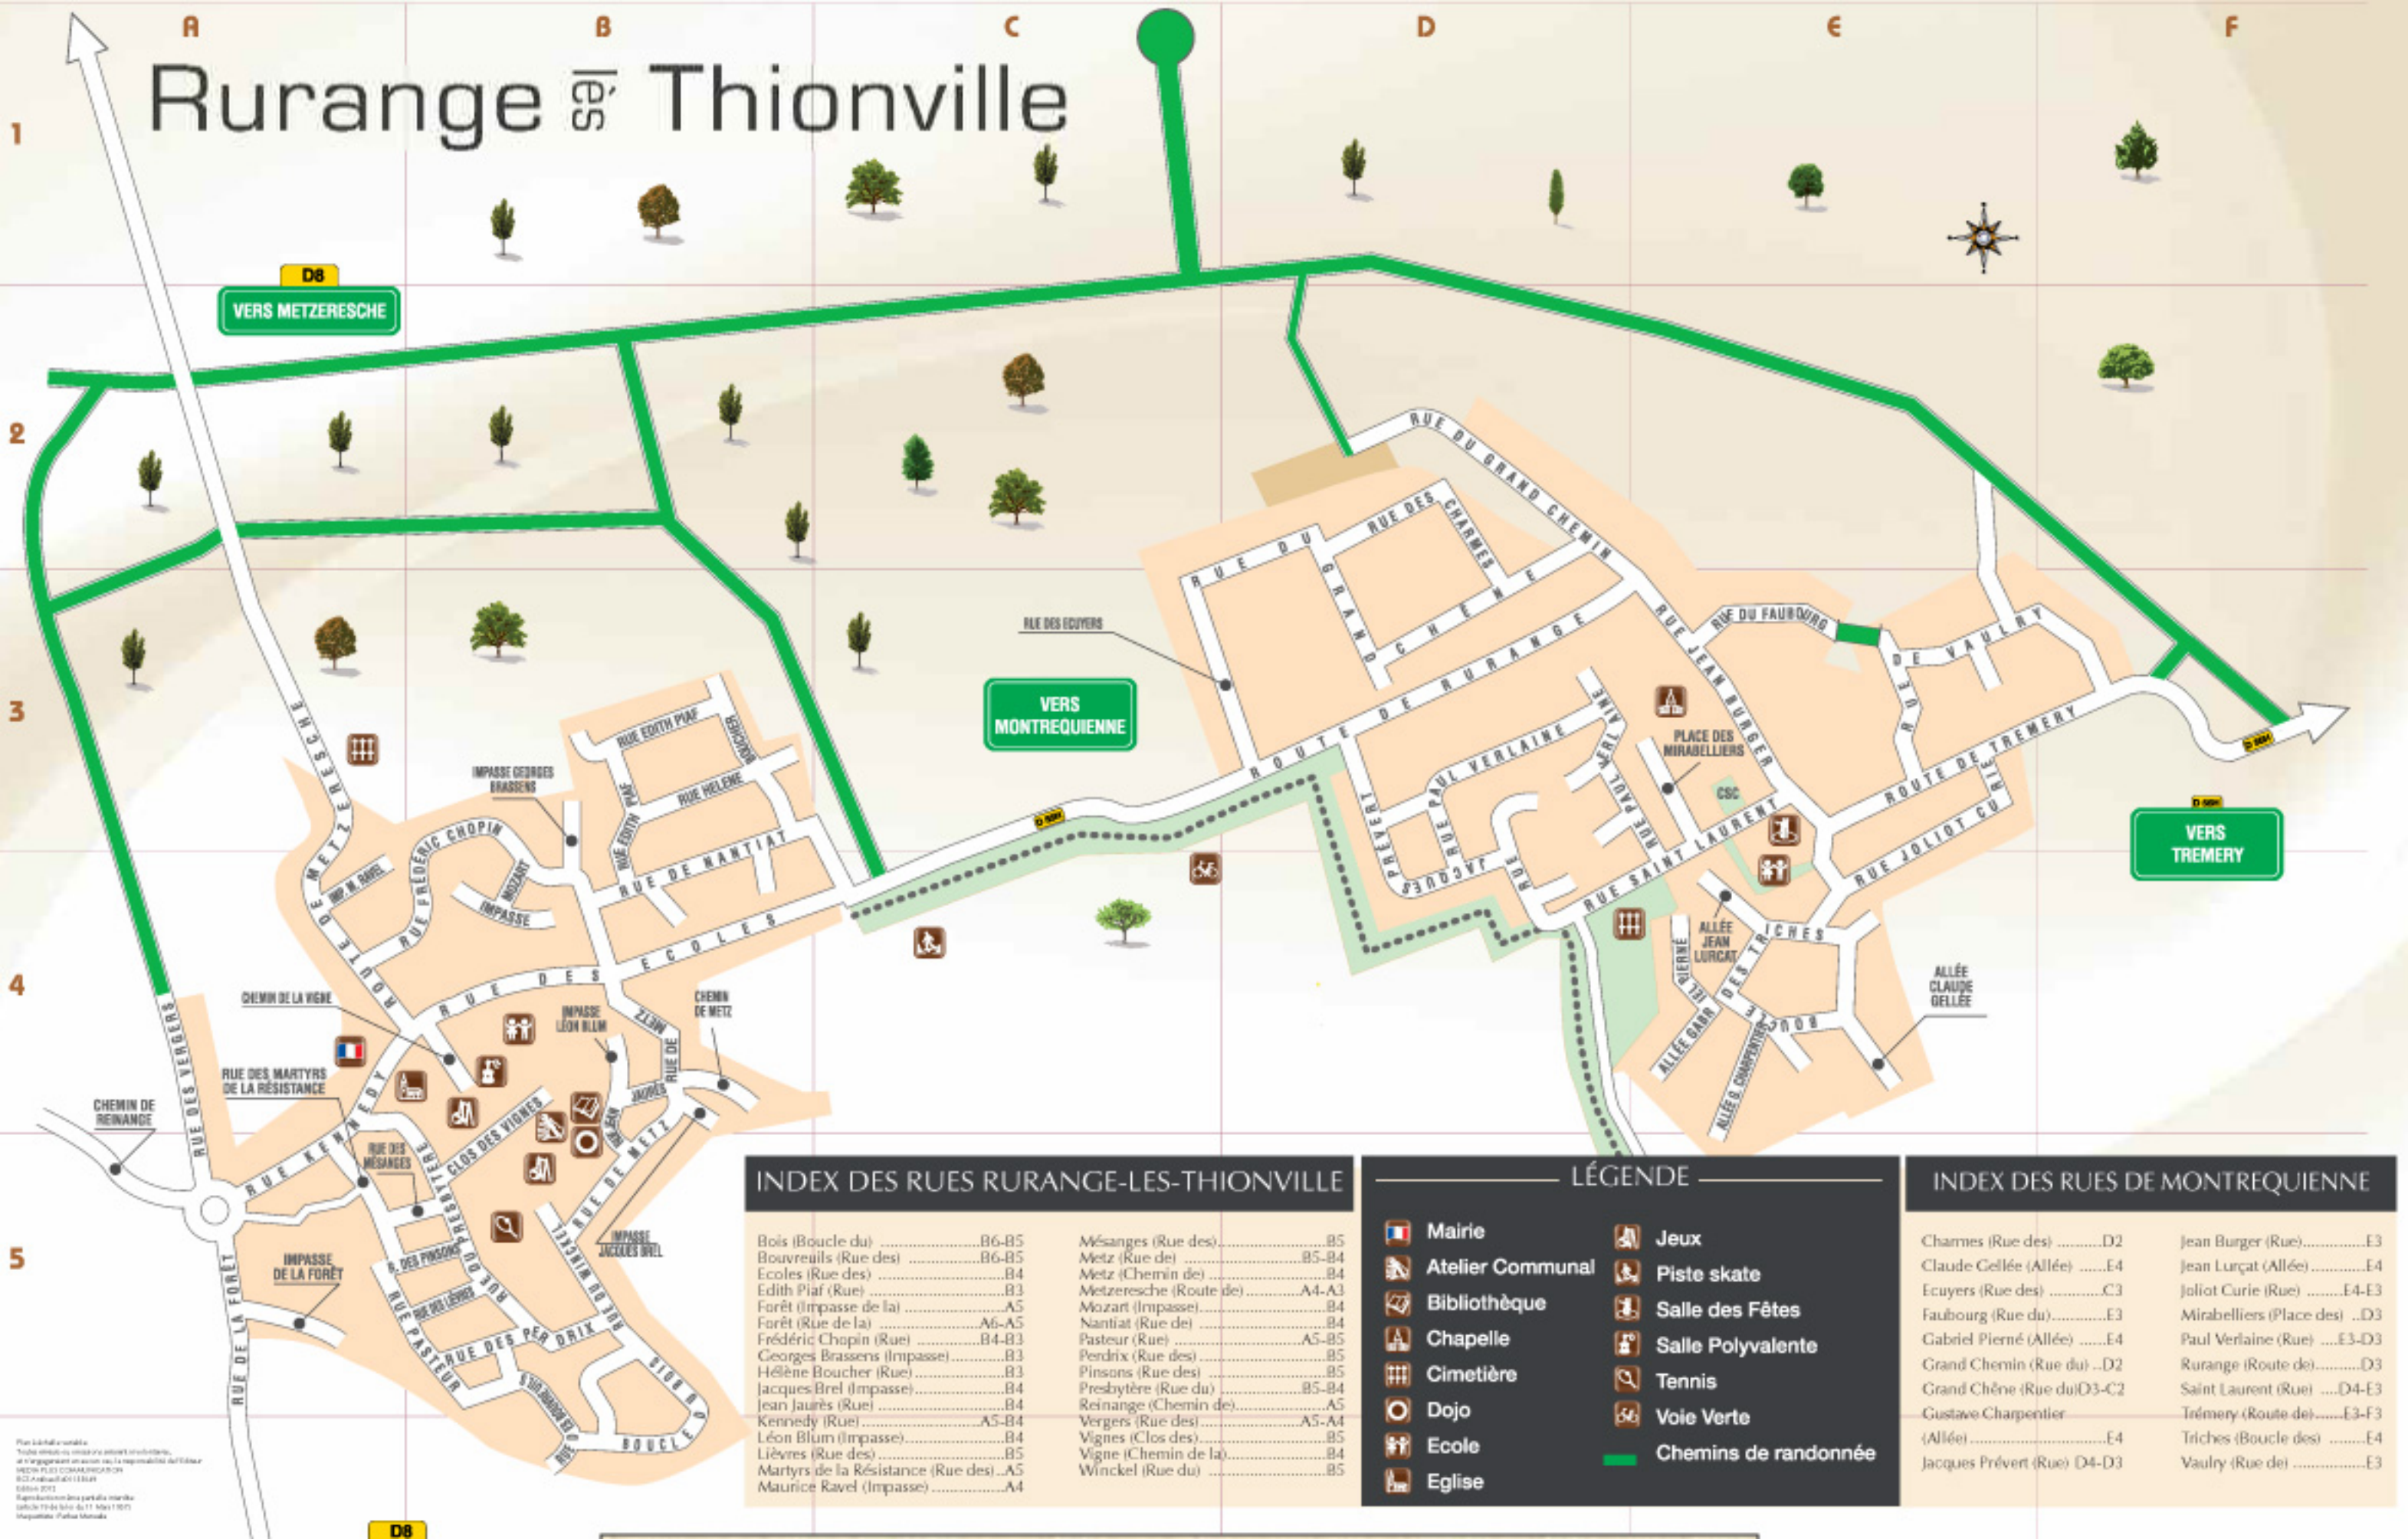

Rurange les Thionville

INDEX DES RUES RURANGE-LES-THONVILLE

Bois (Boucle du)B6-B5	Mésanges (Rue des)B5
Bouvreuils (Rue des)B6-B5	Metz (Rue de)B5-B4
Ecoles (Rue des)B4	Metz (Chemin de)B4
Edith Piaf (Rue)B3	Metzeresche (Route de)A4-A3
Forêt (Impasse de la)A5	Mozart (Impasse)B4
Forêt (Rue de la)A6-A5	Nantiat (Rue de)B4
Frédéric Chopin (Rue)B4-B3	Pasteur (Rue)A5-B5
Georges Brassens (Impasse)B3	Pendrix (Rue des)B5
Hélène Boucher (Rue)B3	Pinsons (Rue des)B5
Jacques Brel (Impasse)B4	Presbytère (Rue du)B5-B4
Jean Jaurès (Rue)B4	Reinange (Chemin de)A5
Kennedy (Rue)A5-B4	Vergers (Rue des)A5-A4
Léon Blum (Impasse)B4	Vignes (Clos des)B5
Lièvrès (Rue des)B5	Vigne (Chemin de la)B4
Martyrs de la Résistance (Rue des)A5	Winckel (Rue du)B5
Maurice Ravel (Impasse)A4	

LÉGENDE

- Mairie
- Atelier Communal
- Bibliothèque
- Chapelle
- Cimetière
- Dojo
- Ecole
- Eglise
- Jeux
- Piste skate
- Salle des Fêtes
- Salle Polyvalente
- Tennis
- Voie Verte
- Chemins de randonnée

INDEX DES RUES DE MONTREQUIENNE

Charmes (Rue des)D2	Jean Burger (Rue)E3
Claude Gellée (Allée)E4	Jean Lurçat (Allée)E4
Ecuyers (Rue des)C3	Joliot Curie (Rue)E4-E3
Faubourg (Rue du)E3	Mirabelliers (Place des)D3
Gabriel Pierné (Allée)E4	Paul Verlaine (Rue)E3-D3
Grand Chemin (Rue du)D2	Rurange (Route de)D3
Grand Chêne (Rue du) D3-C2	Saint Laurent (Rue)D4-E3
Gustave Charpentier	Tremery (Route de)E3-F3
(Allée)E4	Triches (Boucle des)E4
Jacques Prévert (Rue) D4-D3	Vaulry (Rue de)E3